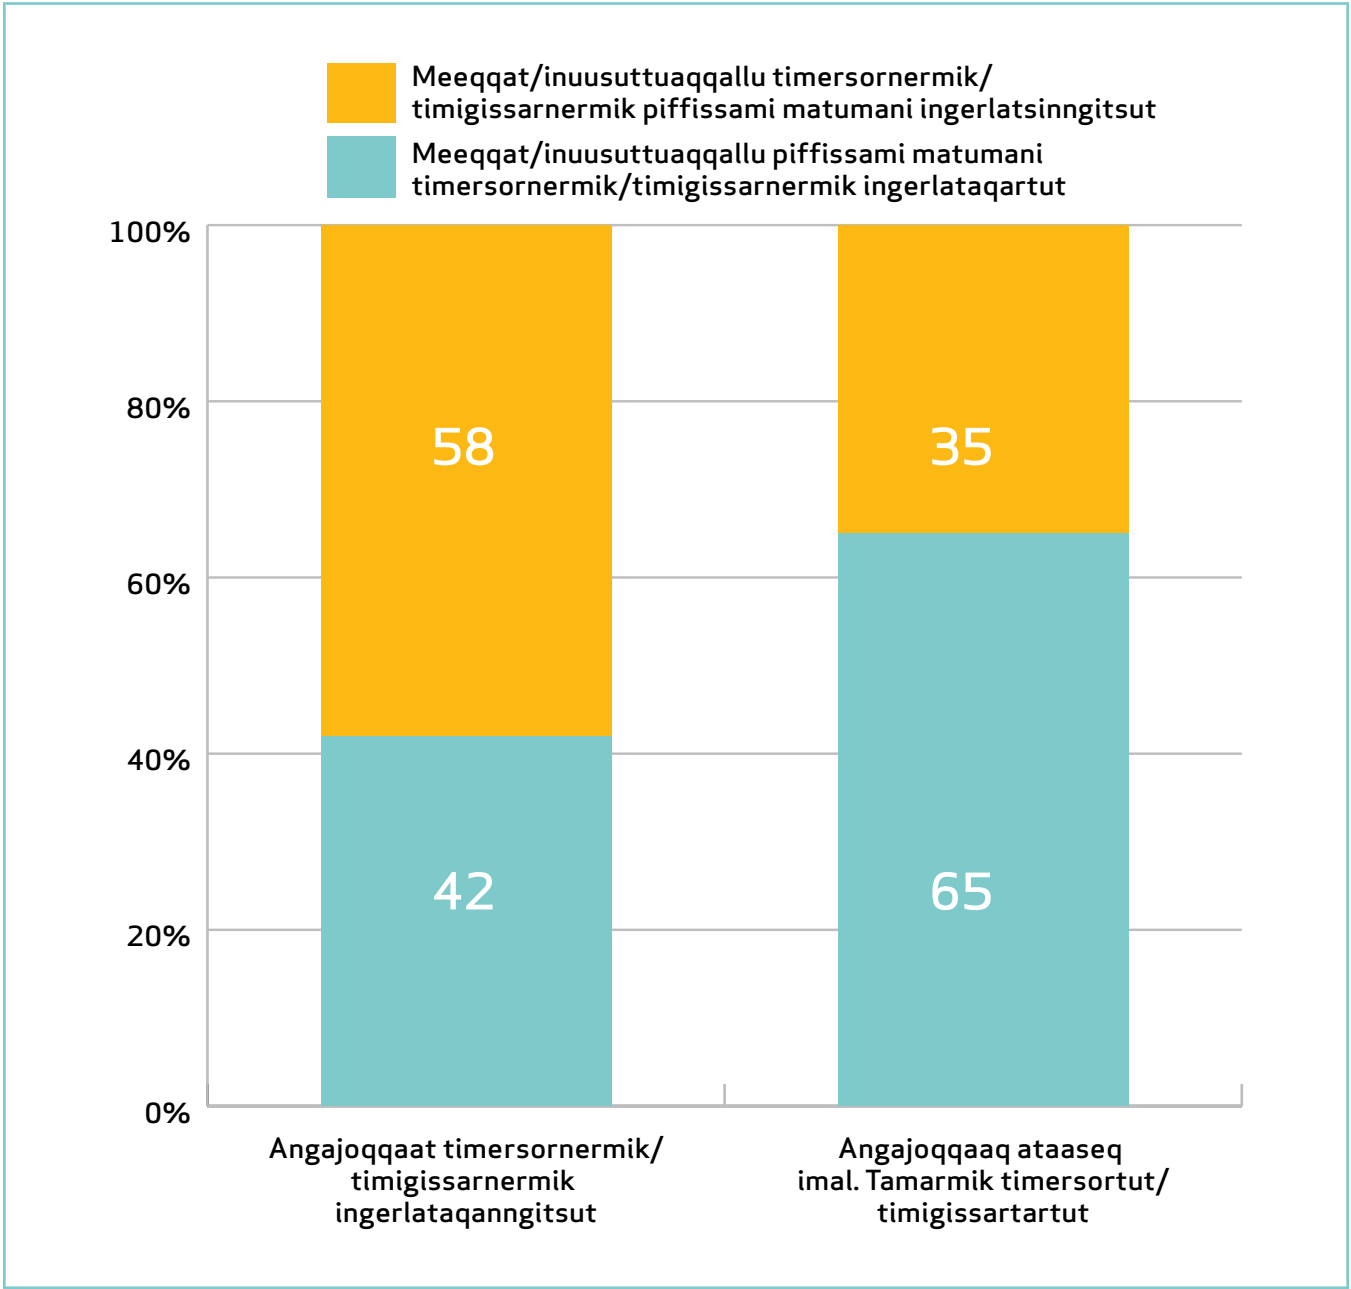

Paasissutissiisoq: Idrættens Analyseinstitut (attavik takuuk)

<https://idan.dk/vidensbank/udgivelser/idraet-i-groenland/6aa2ad7c-a28b-49e3-88e2-a547011a70c9>